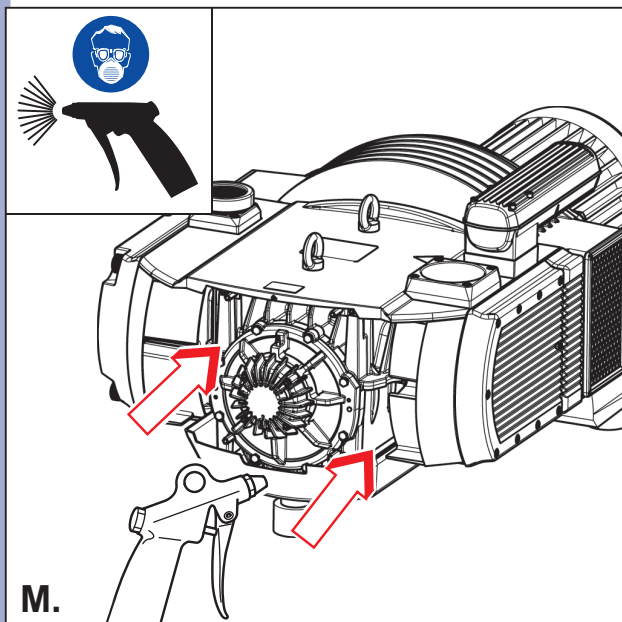

A

MAX.
MIN.

$A_{MAX} = 88\text{mm}$
 $A_{MIN} = 60\text{mm}$

$A < 60\text{mm}$ ⚠

DTLF 2.400/2.500 → No. 90137301008 (SET)
K.