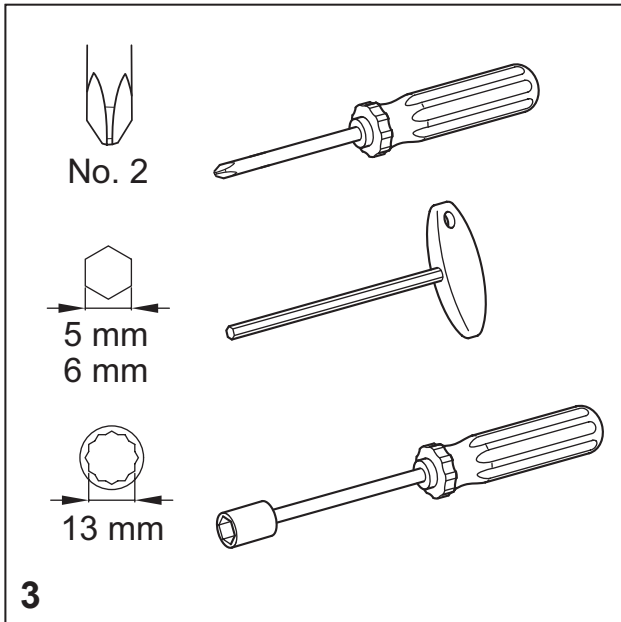

<p>420-608 kg 926-1341 lbs</p>	<p>A &gt; 400mm A &gt; 16"</p>	<p>&gt; 5°C/41°F &lt; 45°C/113°F</p>	<p>max. 90%</p>	<p>max. 800m</p>
<p>MIN 2x </p> <p>1</p>	<p>2</p>			

**A**

MAX.  
MIN.

$A_{MAX} = 88\text{mm}$   
 $A_{MIN} = 60\text{mm}$