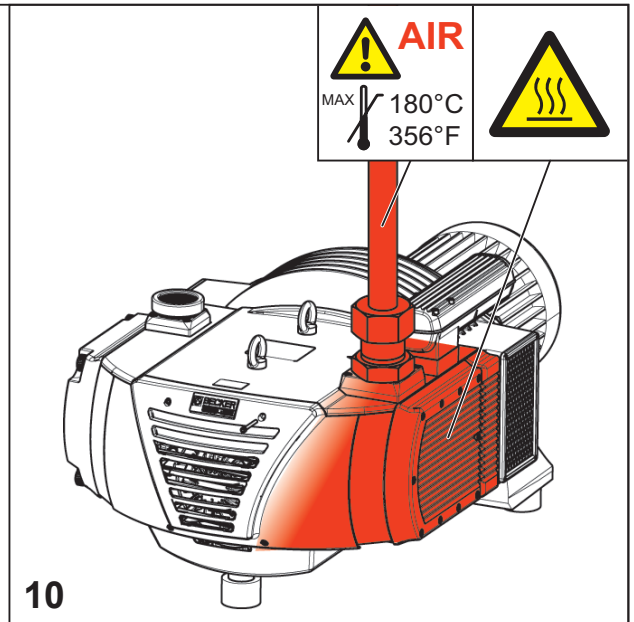

<p>420-608 kg 926-1341 lbs</p>	<p>A &gt; 400mm A &gt; 16"</p>	<p>&gt; 5°C/41°F &lt; 45°C/113°F</p>	<p>max. 90%</p>	<p>max. 800m</p>
<p>MIN 2x </p> <p>1</p>	<p>2</p>			

**A**

MAX.  
MIN.

$A_{MAX} = 88\text{mm}$   
 $A_{MIN} = 60\text{mm}$