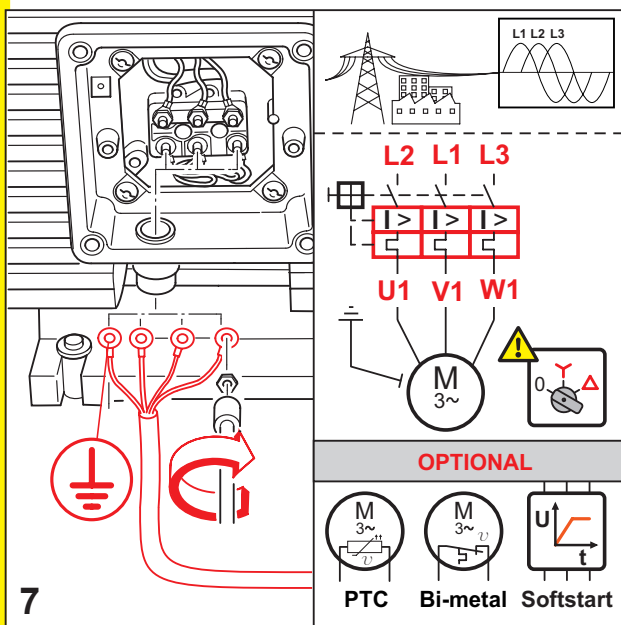

<p>420-608 kg 926-1341 lbs</p>	<p>A &gt; 400mm A &gt; 16"</p>	<p>&gt; 5°C/41°F &lt; 45°C/113°F</p>	<p>max. 90%</p>	<p>max. 800m</p>
<p>MIN 2x </p> <p>1</p>	<p>2</p>			

**A**

MAX.  
MIN.

$A_{MAX} = 88\text{mm}$   
 $A_{MIN} = 60\text{mm}$

$A < 60\text{mm}$  ⚠

DTLF 2.400/2.500 → No. 90137301008 (SET)  
**K.**

**BECKER**  
 Bedienungsanleitung    Diferențial  
 Operating instructions    Diferențialul  
 Instructions de service    Instrucțiunile  
 Manual de uso    Diferențialul  
 Handleiding    Instructie  
 Instrucciones para el montaje    Manual de montaje  
 Manual de instalação    Manual de instalação