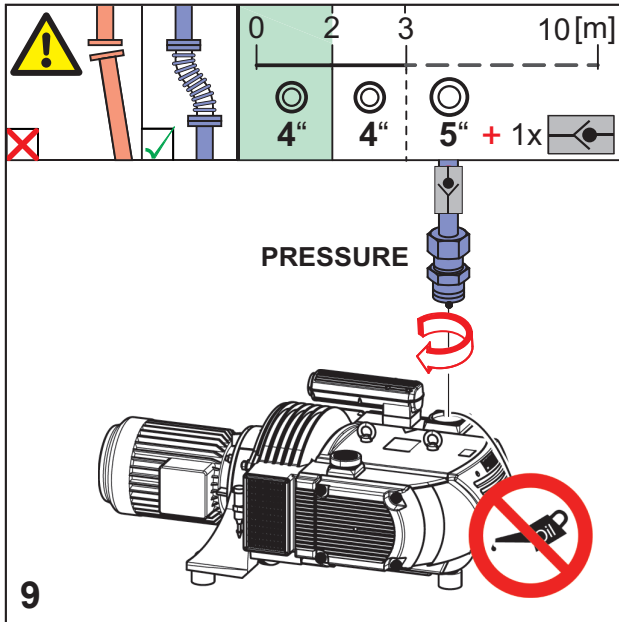

<p>420-608 kg 926-1341 lbs</p>	<p>A &gt; 400mm A &gt; 16"</p>	<p>&gt; 5°C/41°F &lt; 45°C/113°F</p>	<p>max. 90%</p>	<p>max. 800m</p>
<p>MIN 2x </p> <p>1</p>	<p>2</p>			

**A**

MAX.  
MIN.

$A_{MAX} = 88\text{mm}$   
 $A_{MIN} = 60\text{mm}$