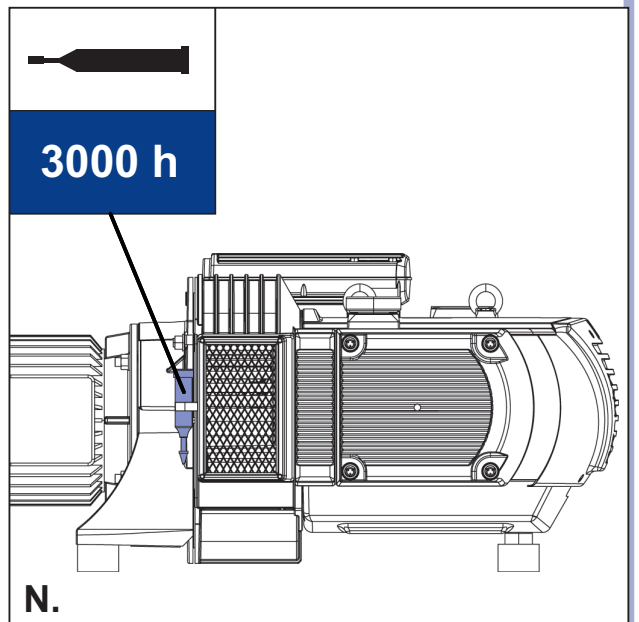

A

MAX.
MIN.

$A_{MAX} = 88\text{mm}$
 $A_{MIN} = 60\text{mm}$

$A < 60\text{mm}$ ⚠

DTLF 2.400/2.500 → No. 90137301008 (SET)
K.