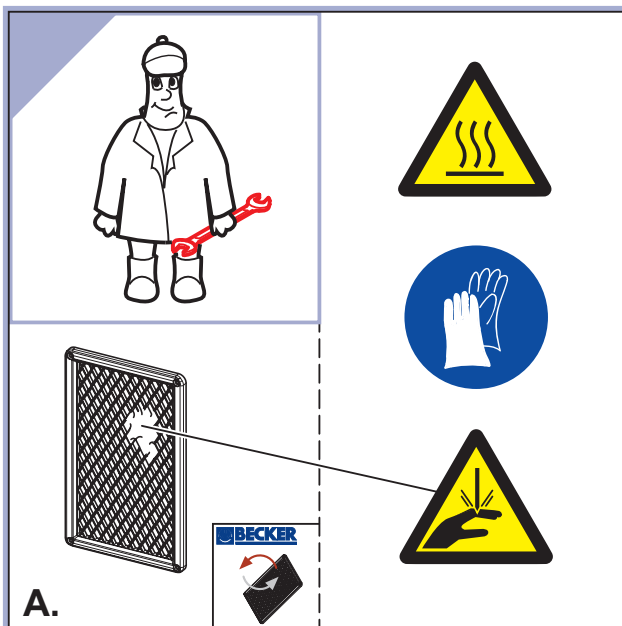

<p>420-608 kg 926-1341 lbs</p>	<p>A &gt; 400mm A &gt; 16"</p>	<p>&gt; 5°C/41°F &lt; 45°C/113°F</p>	<p>max. 90%</p>	<p>max. 800m</p>
<p>MIN 2x </p> <p>1</p>	<p>2</p>			

**A**

MAX.  
MIN.

$A_{MAX} = 88\text{mm}$   
 $A_{MIN} = 60\text{mm}$