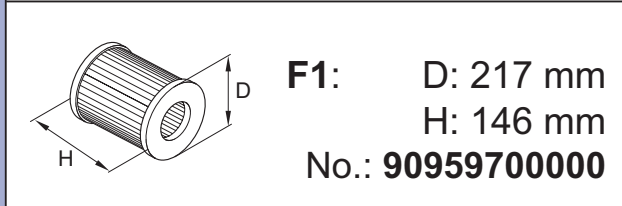

<p>420-608 kg 926-1341 lbs</p>	<p>A &gt; 400mm A &gt; 16"</p>	<p>&gt; 5°C/41°F &lt; 45°C/113°F</p>	<p>max. 90%</p>	<p>max. 800m</p>
<p>MIN 2x </p> <p>1</p>	<p>2</p>			

**A**

MAX.  
MIN.

$A_{MAX} = 88\text{mm}$   
 $A_{MIN} = 60\text{mm}$