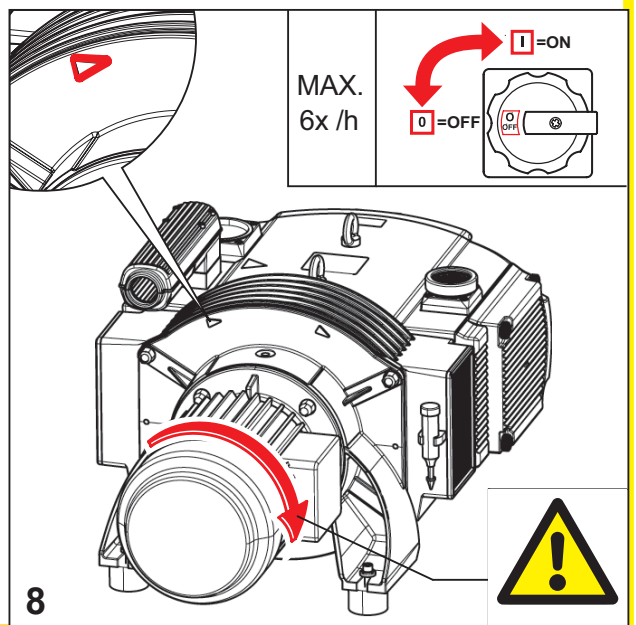

<p>420-608 kg 926-1341 lbs</p>	<p>A &gt; 400mm A &gt; 16"</p>	<p>&gt; 5°C/41°F &lt; 45°C/113°F</p>	<p>max. 90%</p>	<p>max. 800m</p>
<p>MIN 2x </p> <p>1</p>	<p>2</p>			

**A**

MAX.  
MIN.

$A_{MAX} = 88\text{mm}$   
 $A_{MIN} = 60\text{mm}$