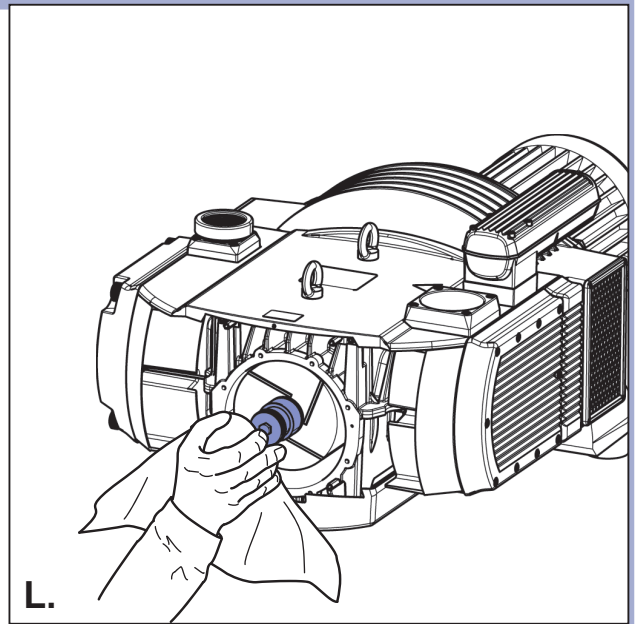

A

MAX.
MIN.

$A_{MAX} = 88\text{mm}$
 $A_{MIN} = 60\text{mm}$

$A < 60\text{mm}$ ⚠

DTLF 2.400/2.500 → No. 90137301008 (SET)
K.