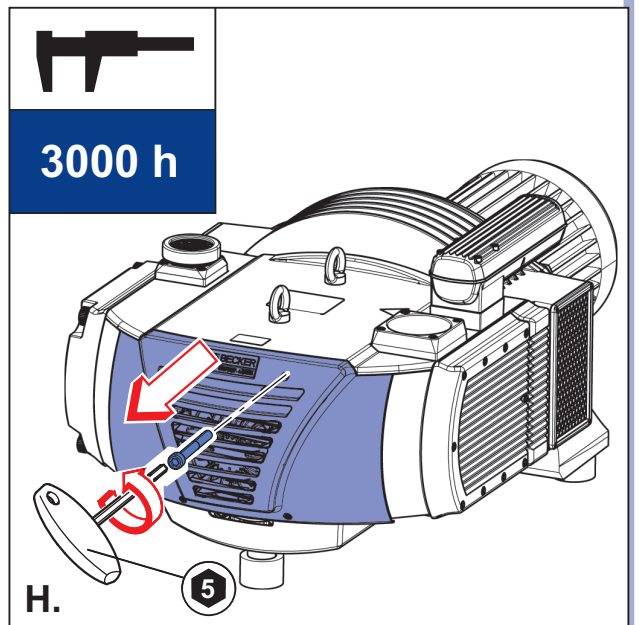

<p>420-608 kg 926-1341 lbs</p>	<p>A &gt; 400mm A &gt; 16"</p>	<p>&gt; 5°C/41°F &lt; 45°C/113°F</p>	<p>max. 90%</p>	<p>max. 800m</p>
<p>MIN 2x </p> <p>1</p>	<p>2</p>			

**A**

MAX.  
MIN.

$A_{MAX} = 88\text{mm}$   
 $A_{MIN} = 60\text{mm}$