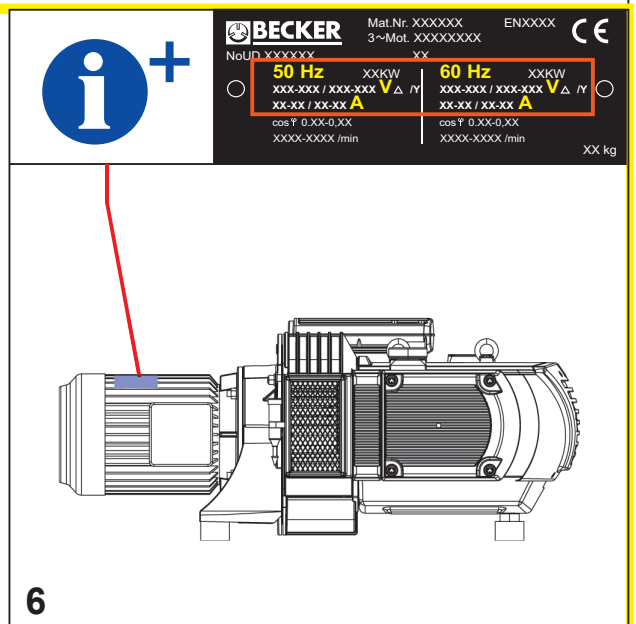

<p>420-608 kg 926-1341 lbs</p>	<p>A &gt; 400mm A &gt; 16"</p>	<p>&gt; 5°C/41°F &lt; 45°C/113°F</p>	<p>max. 90%</p>	<p>max. 800m</p>
<p>MIN 2x </p> <p>1</p>	<p>2</p>			

**A**

MAX.  
MIN.

$A_{MAX} = 88\text{mm}$   
 $A_{MIN} = 60\text{mm}$