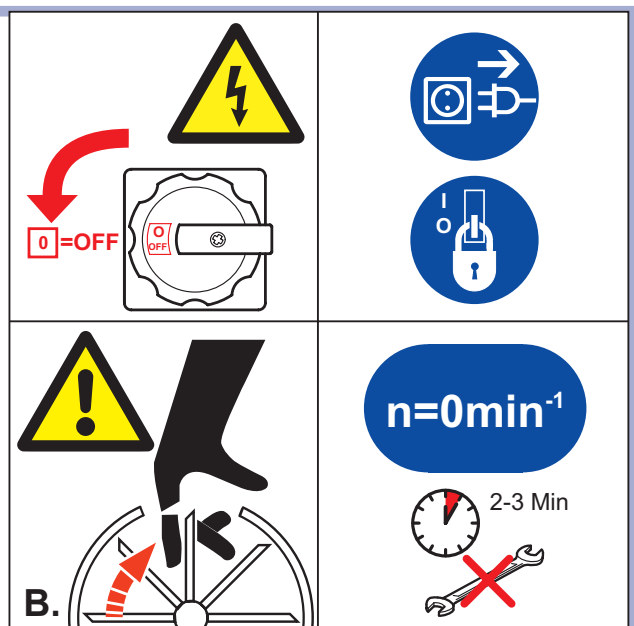

<p>420-608 kg 926-1341 lbs</p>	<p>A &gt; 400mm A &gt; 16"</p>	<p>&gt; 5°C/41°F &lt; 45°C/113°F</p>	<p>max. 90%</p>	<p>max. 800m</p>
<p>MIN 2x </p> <p>1</p>	<p>2</p>			

**A**

MAX.  
MIN.

$A_{MAX} = 88\text{mm}$   
 $A_{MIN} = 60\text{mm}$