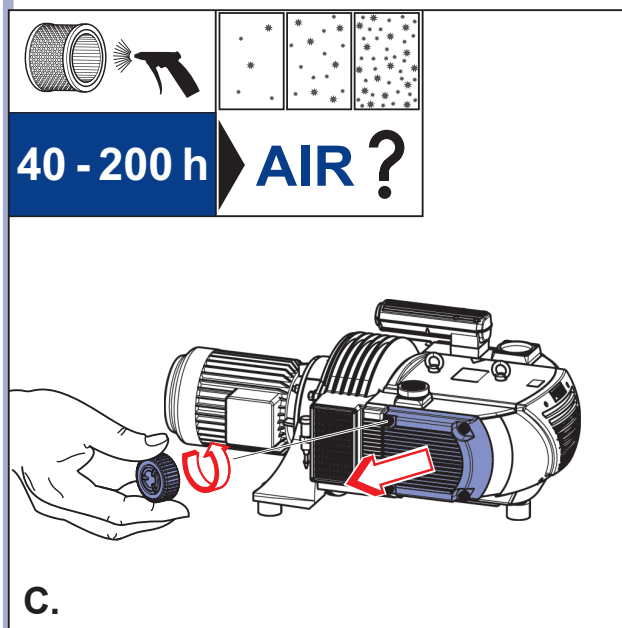

<p>420-608 kg 926-1341 lbs</p>	<p>A &gt; 400mm A &gt; 16"</p>	<p>&gt; 5°C/41°F &lt; 45°C/113°F</p>	<p>max. 90%</p>	<p>max. 800m</p>
<p>MIN 2x </p> <p>1</p>	<p>2</p>			

**A**

MAX.  
MIN.

$A_{MAX} = 88\text{mm}$   
 $A_{MIN} = 60\text{mm}$