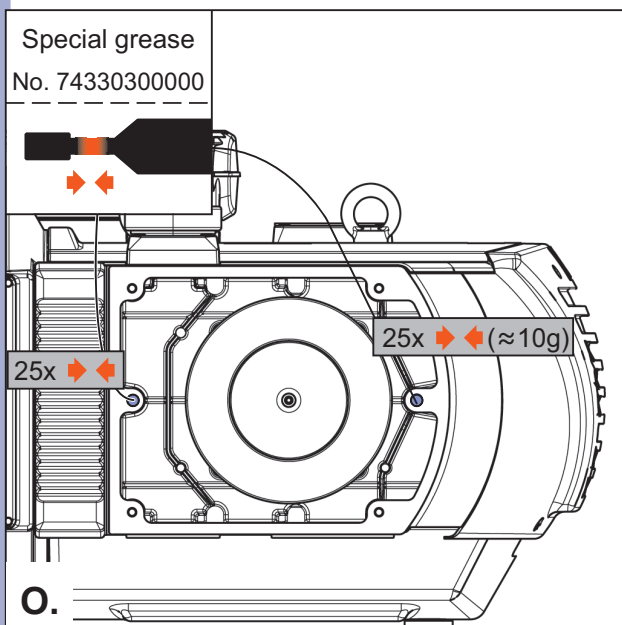

<p>420-608 kg 926-1341 lbs</p>	<p>A &gt; 400mm A &gt; 16"</p>	<p>&gt; 5°C/41°F &lt; 45°C/113°F</p>	<p>max. 90%</p>	<p>max. 800m</p>
<p>MIN 2x </p> <p>1</p>	<p>2</p>			

**A**

MAX.  
MIN.

$A_{MAX} = 88\text{mm}$   
 $A_{MIN} = 60\text{mm}$

$A < 60\text{mm}$  ⚠

DTLF 2.400/2.500 → No. 90137301008 (SET)  
**K.**

**BECKER**  
 Bedienungsanleitung    Diferențial  
 Operating instructions    Diferențialul  
 Instructions de service    Instrucțiunile  
 Manual de uso    Diferențialul  
 Handleiding    Instructie  
 Instrucciones para el montaje    Manual de montaje  
 Manual de instalação    Manual de instalação