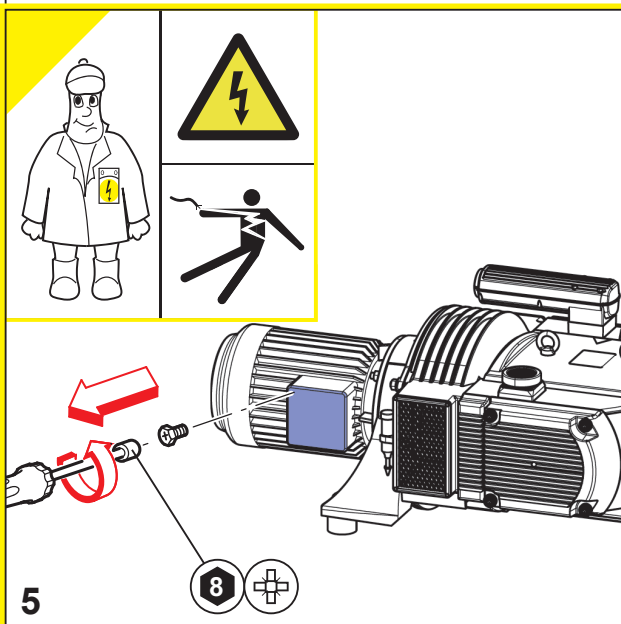

<p>420-608 kg 926-1341 lbs</p>	<p>A &gt; 400mm A &gt; 16"</p>	<p>&gt; 5°C/41°F &lt; 45°C/113°F</p>	<p>max. 90%</p>	<p>max. 800m</p>
<p>MIN 2x </p> <p>1</p>	<p>2</p>			

**A**

MAX.  
MIN.

$A_{MAX} = 88\text{mm}$   
 $A_{MIN} = 60\text{mm}$