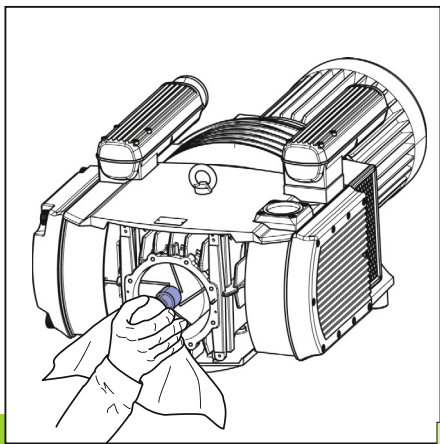

18

19

20

21

22

23

$A_{MAX} = 65\text{mm}$
 $A_{MIN} = 41\text{mm}$
 $A_T < 41\text{mm}$

DTLF 2.200/2.250 → No. 90136701005 (SET)
 DTLF 2.360 → No. 90132500005 (SET)