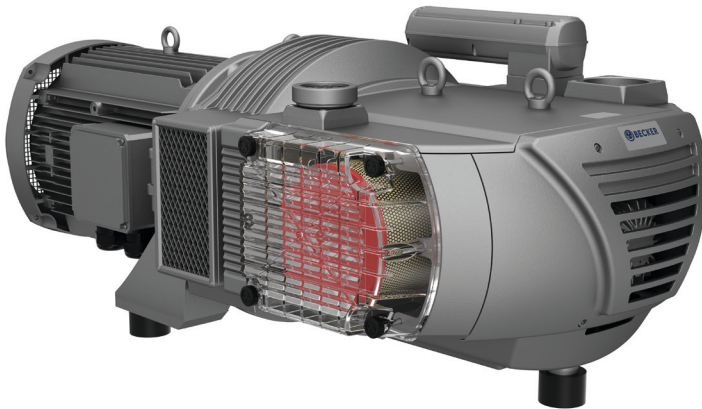

**DTLF 2.200
DTLF 2.250
DTLF 2.360**

<input checked="" type="checkbox"/> AIR		

1

<p>MAX. PRESSURE →</p>		<p>mbar</p>
	<p>MAX. →</p>	
<p>DIN EN ISO 11203 Accuracy Class 2 K_{pA} = 3 dB(A) l ← 1m</p>		<p>L_{pA} = 79-84 dB(A) - 50Hz L_{pA} = 80-85 dB(A) - 60Hz</p>