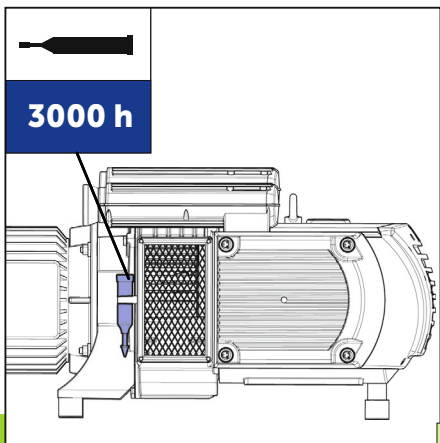

$A_{MAX} = 65\text{mm}$
 $A_{MIN} = 41\text{mm}$
 $A_T < 41\text{mm}$

DTLF 2.200/2.250 → No. 90136701005 (SET)
DTLF 2.360 → No. 90132500005 (SET)

24

25

26

27

Special grease
No. 74330300000

25x (≈10g)

25x

28