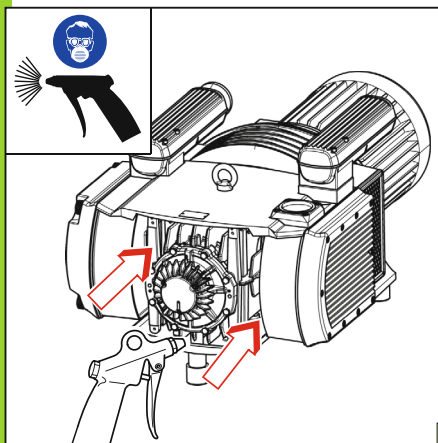

$A_{MAX} = 65\text{mm}$
 $A_{MIN} = 41\text{mm}$
 $A_T < 41\text{mm}$

DTLF 2.200/2.250 → No. 90136701005 (SET)
DTLF 2.360 → No. 90132500005 (SET)

24

25

26

27

Special grease
No. 74330300000

25x (≈10g)

25x

28