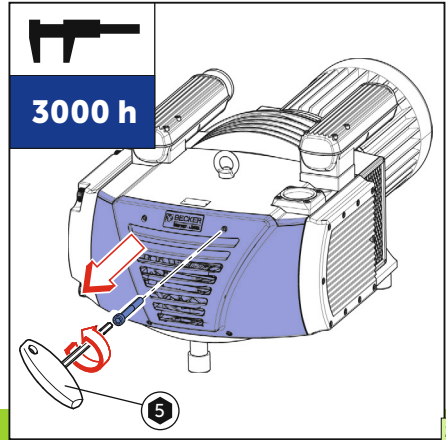

18

19

20

21

22

23

$A_{MAX} = 65\text{mm}$
 $A_{MIN} = 41\text{mm}$
 $A_T < 41\text{mm}$

DTLF 2.200/2.250 → No. 90136701005 (SET)
 DTLF 2.360 → No. 90132500005 (SET)