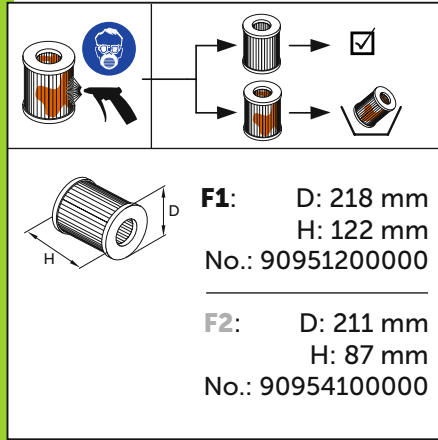

Bi-metal

8

9

10

0	2	3	10 [m]

PRESSURE

11

12

18

19

20

21

22

23

$A_{MAX} = 65\text{mm}$
 $A_{MIN} = 41\text{mm}$
 $A_T < 41\text{mm}$

DTLF 2.200/2.250 → No. 90136701005 (SET)
 DTLF 2.360 → No. 90132500005 (SET)