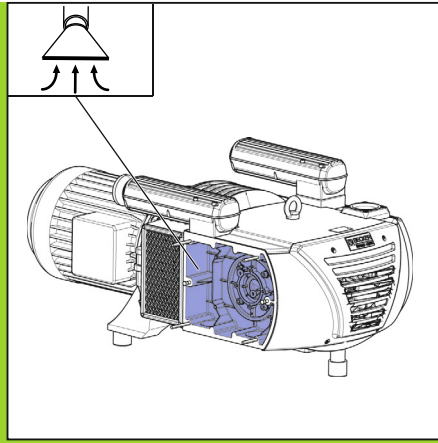

18

19

20

21

22

23

$A_{MAX} = 65\text{mm}$
 $A_{MIN} = 41\text{mm}$
 $A_T < 41\text{mm}$

DTLF 2.200/2.250 → No. 90136701005 (SET)
 DTLF 2.360 → No. 90132500005 (SET)