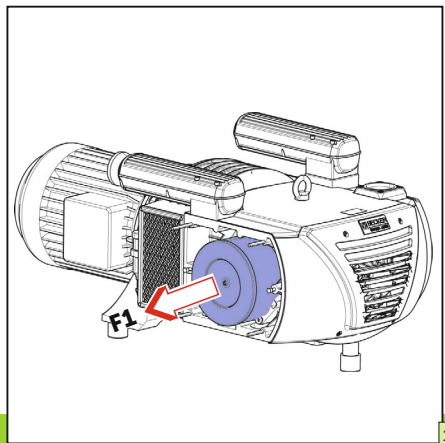

18

19

20

21

22

23

$A_{MAX} = 65\text{mm}$
 $A_{MIN} = 41\text{mm}$
 $A_T < 41\text{mm}$

DTLF 2.200/2.250 → No. 90136701005 (SET)
 DTLF 2.360 → No. 90132500005 (SET)