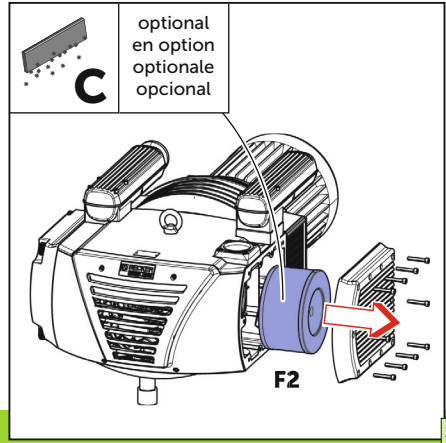

18

19

20

21

22

23

$A_{MAX} = 65\text{mm}$
 $A_{MIN} = 41\text{mm}$
 $A_T < 41\text{mm}$

DTLF 2.200/2.250 → No. 90136701005 (SET)
 DTLF 2.360 → No. 90132500005 (SET)