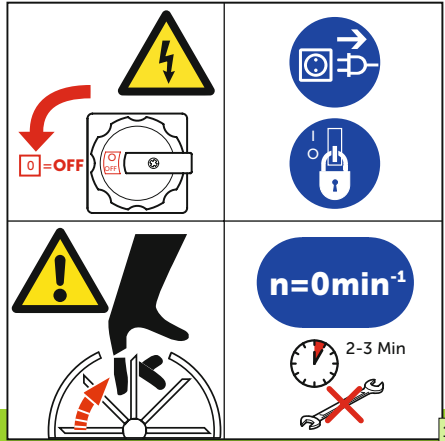

18

19

20

21

22

23

$A_{MAX} = 65\text{mm}$
 $A_{MIN} = 41\text{mm}$
 $A_T < 41\text{mm}$

DTLF 2.200/2.250 → No. 90136701005 (SET)
 DTLF 2.360 → No. 90132500005 (SET)