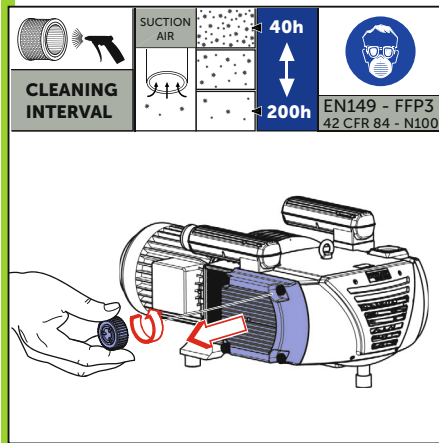

18

19

20

21

22

23

$A_{MAX} = 65\text{mm}$
 $A_{MIN} = 41\text{mm}$
 $A_T < 41\text{mm}$

DTLF 2.200/2.250 → No. 90136701005 (SET)
 DTLF 2.360 → No. 90132500005 (SET)