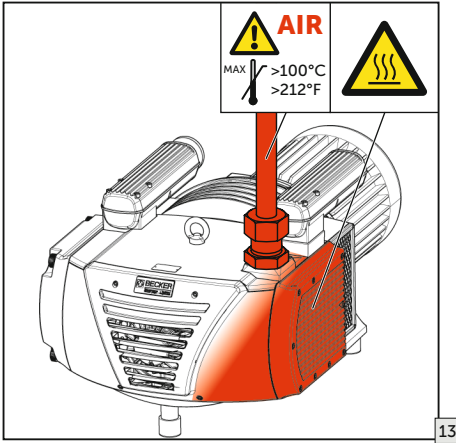

18

19

20

21

22

23

$A_{MAX} = 65\text{mm}$
 $A_{MIN} = 41\text{mm}$
 $A_T < 41\text{mm}$

DTLF 2.200/2.250 → No. 90136701005 (SET)
 DTLF 2.360 → No. 90132500005 (SET)