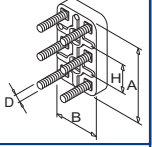

- ③
- 1~ Einphasenwechselstrom
- 1~ single-phase AC

- ④ /-34
- 3~ mit vergrößerter Exzentrizität
- 3~ with enlarged eccentricity

T 4.40 DV

- ⑤
- 3~ ohne Kühler
- 3~ without cooler

SERVICE ? i

C = ? μ F
U = ? V

A INDEX	Pos.	Bestell Nr.	Beschreibung	
T 4.25DSK	15	020000 16400	KOLBEN	
	16	016800 16500	SPANNSCHEIBE	
	17	911012 00000	STAR-TOLERANZRING	
	18	949203 00000	ZAHNSCHEIBE	
	19	945320 00000	INNENSECHSKANTSCHRAUBE	
	21	000100 27500	GEHÄUSE	
	22	951806 00000	SPANNHÜLSE	
	23	945320 00000	INNENSECHSKANTSCHRAUBE	
	24	901349 00007	SCHIEBER, KOHLE (SATZ)	
	25	952009 00000	SPANNHÜLSE	
	28	000700 27600	SEITENDECKEL	
	29	945373 00000	INNENSECHSKANTSCHRAUBE	
	30	008900 16500	DICHTUNG	
	31	948763 00000	KERBNAGEL	
	32	953114 00000	SCHALLDÄMPFERDÜSE	
	33	560200 27500	KÜHLER	
	34	005700 27600	DICHTUNG	
	35	945325 00000	INNENSECHSKANTSCHRAUBE	
	46	502300 16400	VENTILATOR	
	48	947713 00000	PASSFEDER	
	49	949454 00000	UNTERLEGSCHLEIBE	
	50	901804 00000	WELLENENDSCHRAUBE	
	61	004803 27600	FILTERDECKEL	
	67	009000 16300	ANPRESSFEDER	
	72	909505 00000	FILTERPATRONE (1x)¹⁾	
	73	909518 00000	FILTERPATRONE (1x)¹⁾	
	74	909529 00000	FILTERPATRONE (1x)¹⁾	
	76	945373 00000	INNENSECHSKANTSCHRAUBE	
	77	948021 00000	DICHTRING	
	78	913161 00000	O-RING	
	83	006800 27500	GERÄTEHAUBE	
	84	742609 01000	SCHLAUCH	
	85	951920 00000	GUMMIFORMTEIL	
	88	006803 27600	GERÄTEHAUBE	
	89	068000 27500	DISTANZSTÜCK	
	90	945320 00000	INNENSECHSKANTSCHRAUBE	
	91	951922 00000	GUMMIFORMTEIL	
	92	964108 00000	KANTENSCHUTZ	
	94	015100 27600	FUSS	
	95	951921 00000	GUMMIFORMTEIL	
	96	068000 27600	DISTANZSTÜCK	
	97	945328 00000	INNENSECHSKANTSCHRAUBE	
	98	949451 00000	UNTERLEGSCHLEIBE	
	101	833903 99597	VENTILTELLER	
	102	951906 00000	KABELTÜLLE	
	103	068002 16500	DISTANZROHR	
	104	548800 16300	RINGSCHRAUBE	
	111	913161 00000	O-RING	
	112	741300 27600	GUMMISCHEIBE	
	124	736000 99613	VAKUUMREGULIERVENTIL	
	125	728002 99611	DRUCKREGULIERVENTIL	