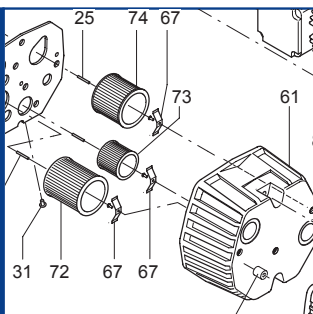

T 4.25DSK
T 4.25DV
T 4.40DSK
T 4.40DV