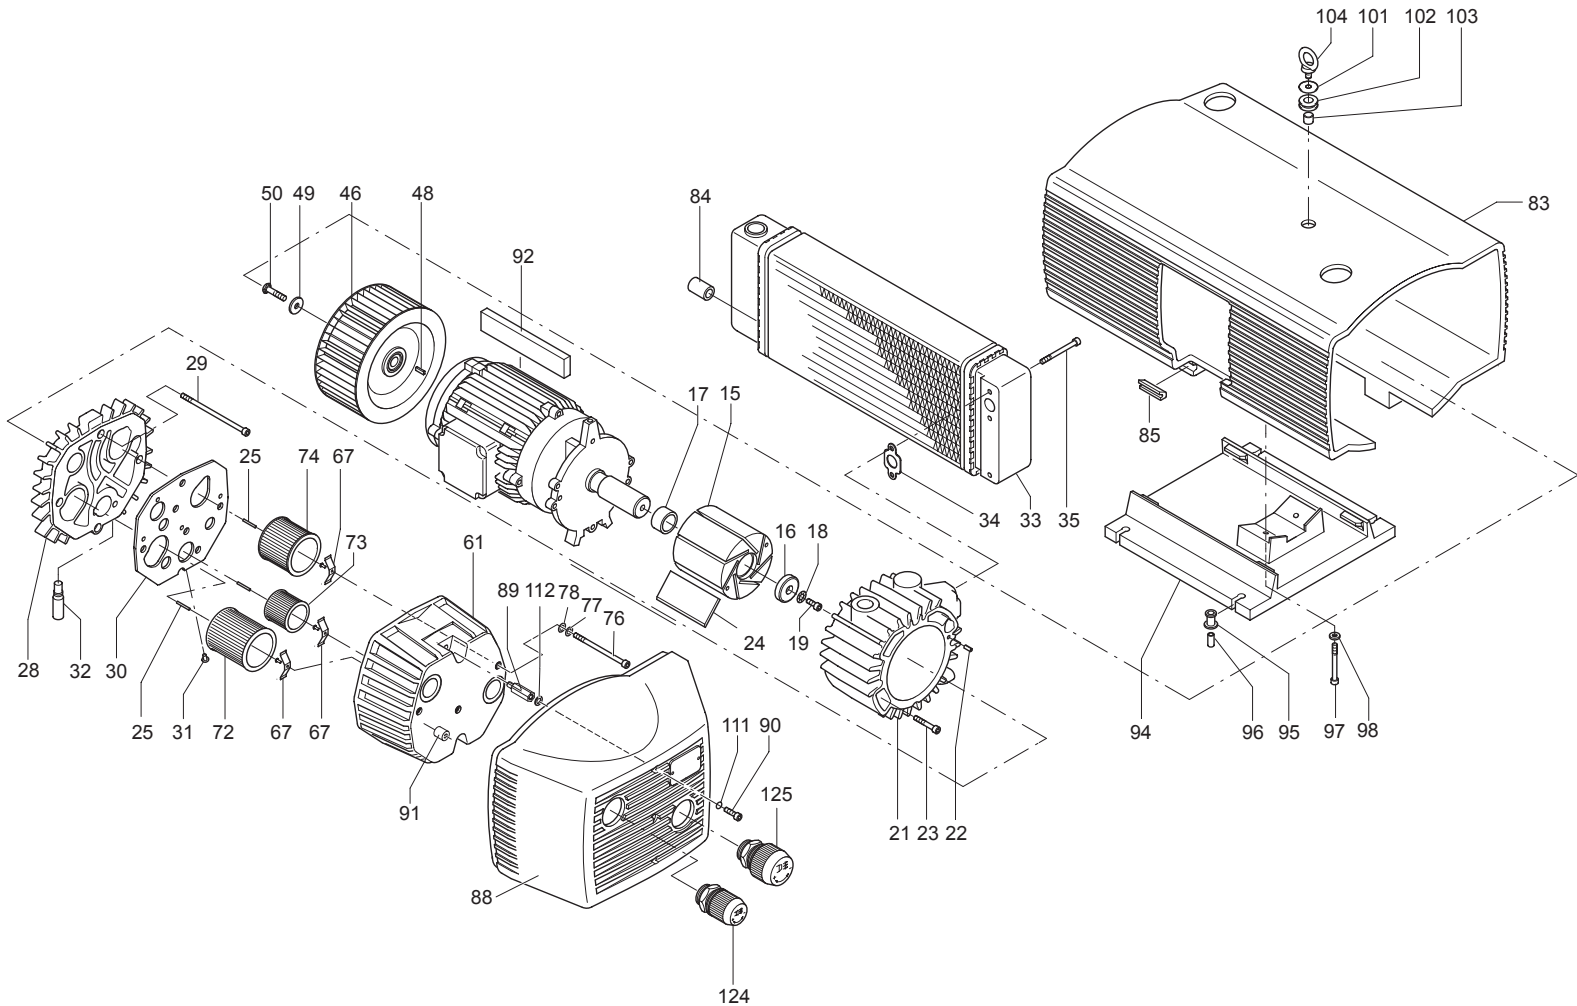

T 4.25DSK
T 4.40DSK

Standard

Variante

T 4.25DSK/XX

- ①
- 1~ Einphasenwechselstrom
- 1~ single-phase AC

T 4.25 DV

- ②
- 3~ ohne Kühler
- 3~ without cooler

T 4.40DSK/XX

- ③
- 1~ Einphasenwechselstrom
- 1~ single-phase AC

- ④ /-34
- 3~ mit vergrößerter Exzentrizität
- 3~ with enlarged eccentricity

T 4.40 DV

- ⑤
- 3~ ohne Kühler
- 3~ without cooler

SERVICE ? i

C = ? μ F
U = ? V