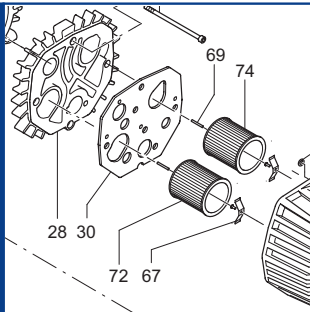

DT 4.10
DT 4.16