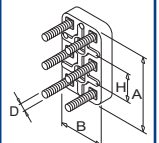

SERVICE ?

- INDEX	Pos.	Bestell Nr.	Beschreibung	
<b>DT 4.10</b>	15	020000 16200	KOLBEN	
	16	016800 05000	SPANNSCHEIBE	
	17	911001 00000	STAR-TOLERANZRING	
	18	949203 00000	ZAHNSCHEIBE	
	19	945320 00000	INNENSECHSKANTSCHRAUBE	
	21	000100 16200	GEHÄUSE	
	23	945319 00000	INNENSECHSKANTSCHRAUBE	
	24	901327 00007	<b>SCHIEBER-KOHL</b> E (SATZ)	
	28	000700 16200	SEITENDECKEL	
	29	945364 00000	INNENSECHSKANTSCHRAUBE	
	30	008901 16200	DICHTUNG	
	61	004800 27300	FILTERDECKEL	
	67	009000 16300	ANPRESSFEDER	
	69	952009 00000	SPANNHÜLSE	
	72	909518 00000	<b>FILTERPATRONE</b> (1x) <sup>1)</sup>	
	74	909554 00000	<b>FILTERPATRONE</b> (1x) <sup>1)</sup>	
	76	945364 00000	INNENSECHSKANTSCHRAUBE	
	77	948021 00000	DICHTRING	
	78	913161 00000	O-RING	
	83	006800 27300	GERÄTEHAUBE	
84	060901 16300	DÄMPFUNGSSTREIFEN		
85	741310 50000	GUMMIPUFFER		
86	949402 00000	UNTERLEGSCHLEIBE		
87	947001 00000	SECHSKANTMUTTER		
88	006801 27300	FRONTHAUBE		
91	951922 00000	GUMMIFORMTEIL		
94	015100 27300	MOTORFUSS		
95	951921 00000	GUMMIFORMTEIL		
96	068000 27600	DISTANZSTÜCK		
97	945363 00000	INNENSECHSKANTSCHRAUBE		
98	949451 00000	UNTERLEGSCHLEIBE		
102	968104 00000	GUMMI-DISTANZSTÜCK		
103	029600 16300	BOLZEN		
123	728003 99611	DRUCKREGULIERVENTIL		
129	943131 00000	DÜSE		
133	951224 00000	VERSCHLUSS-SCHRAUBE		
200	568000 27300	FRONTHAUBENBEFESTIGUNG (SATZ)		