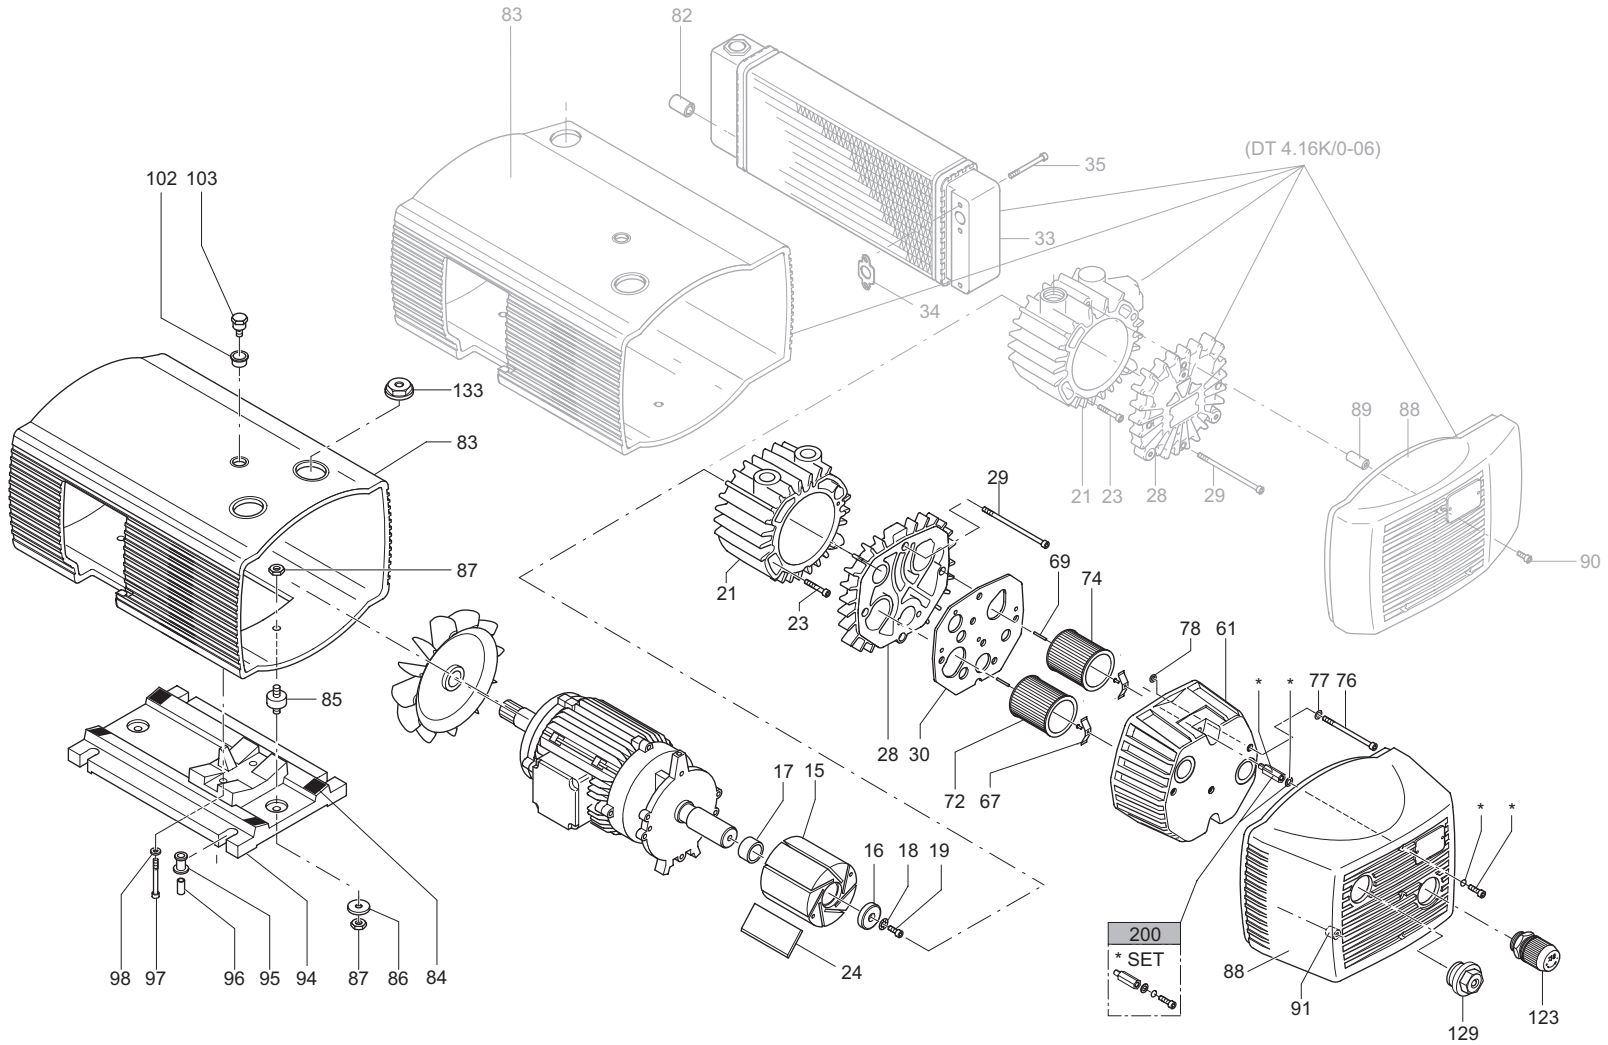

SERVICE ?

- INDEX	Pos.	Bestell Nr.	Beschreibung	
<b>DT 4.10</b>	15	020000 16200	KOLBEN	
	16	016800 05000	SPANNSCHEIBE	
	17	911001 00000	STAR-TOLERANZRING	
	18	949203 00000	ZAHNSCHEIBE	
	19	945320 00000	INNENSECHSKANTSCHRAUBE	
	21	000100 16200	GEHÄUSE	
	23	945319 00000	INNENSECHSKANTSCHRAUBE	
	24	901327 00007	<b>SCHIEBER-KOHL</b> E (SATZ)	
	28	000700 16200	SEITENDECKEL	
	29	945364 00000	INNENSECHSKANTSCHRAUBE	
	30	008901 16200	DICHTUNG	
	61	004800 27300	FILTERDECKEL	
	67	009000 16300	ANPRESSFEDER	
	69	952009 00000	SPANNHÜLSE	
	72	909518 00000	<b>FILTERPATRONE</b> (1x) <sup>1)</sup>	
	74	909554 00000	<b>FILTERPATRONE</b> (1x) <sup>1)</sup>	
	76	945364 00000	INNENSECHSKANTSCHRAUBE	
	77	948021 00000	DICHTRING	
	78	913161 00000	O-RING	
	83	006800 27300	GERÄTEHAUBE	
84	060901 16300	DÄMPFUNGSSTREIFEN		
85	741310 50000	GUMMIPUFFER		
86	949402 00000	UNTERLEGSCHLEIBE		
87	947001 00000	SECHSKANTMUTTER		
88	006801 27300	FRONTHAUBE		
91	951922 00000	GUMMIFORMTEIL		
94	015100 27300	MOTORFUSS		
95	951921 00000	GUMMIFORMTEIL		
96	068000 27600	DISTANZSTÜCK		
97	945363 00000	INNENSECHSKANTSCHRAUBE		
98	949451 00000	UNTERLEGSCHLEIBE		
102	968104 00000	GUMMI-DISTANZSTÜCK		
103	029600 16300	BOLZEN		
123	728003 99611	DRUCKREGULIERVENTIL		
129	943131 00000	DÜSE		
133	951224 00000	VERSCHLUSS-SCHRAUBE		
200	568000 27300	FRONTHAUBENBEFESTIGUNG (SATZ)		