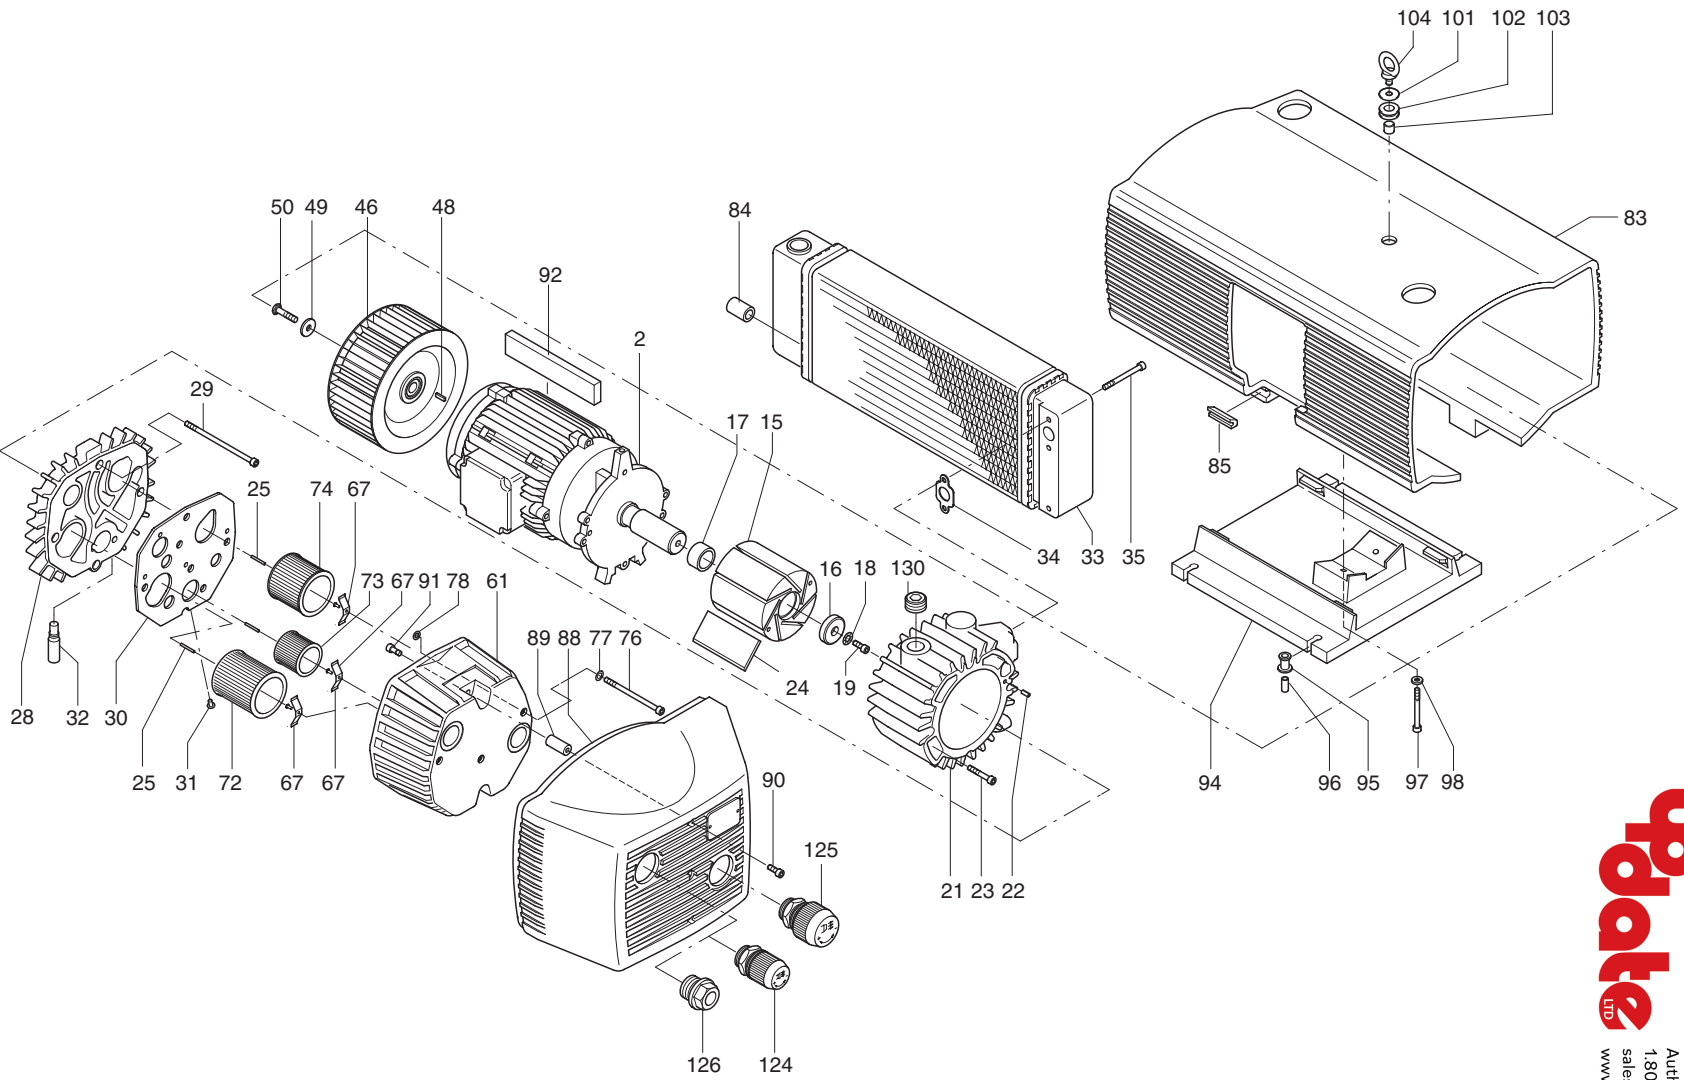

Ersatzteilliste
Spare parts list
Liste de pièces de rechange
Listino pezzi di ricambio

T 4.25-4.40 DSK
DT 4.25-4.40 K

BECKER
Vakuum pumpen • Verdichter
Vacuum pumps • Compressors
Pompes à vide • Compresseurs
Pompe per vuoto • Compressori

update
LTD

Authorized Dealer
1.800.229.0009
sales@updateltd.com
www.updateltd.com

28 005600000