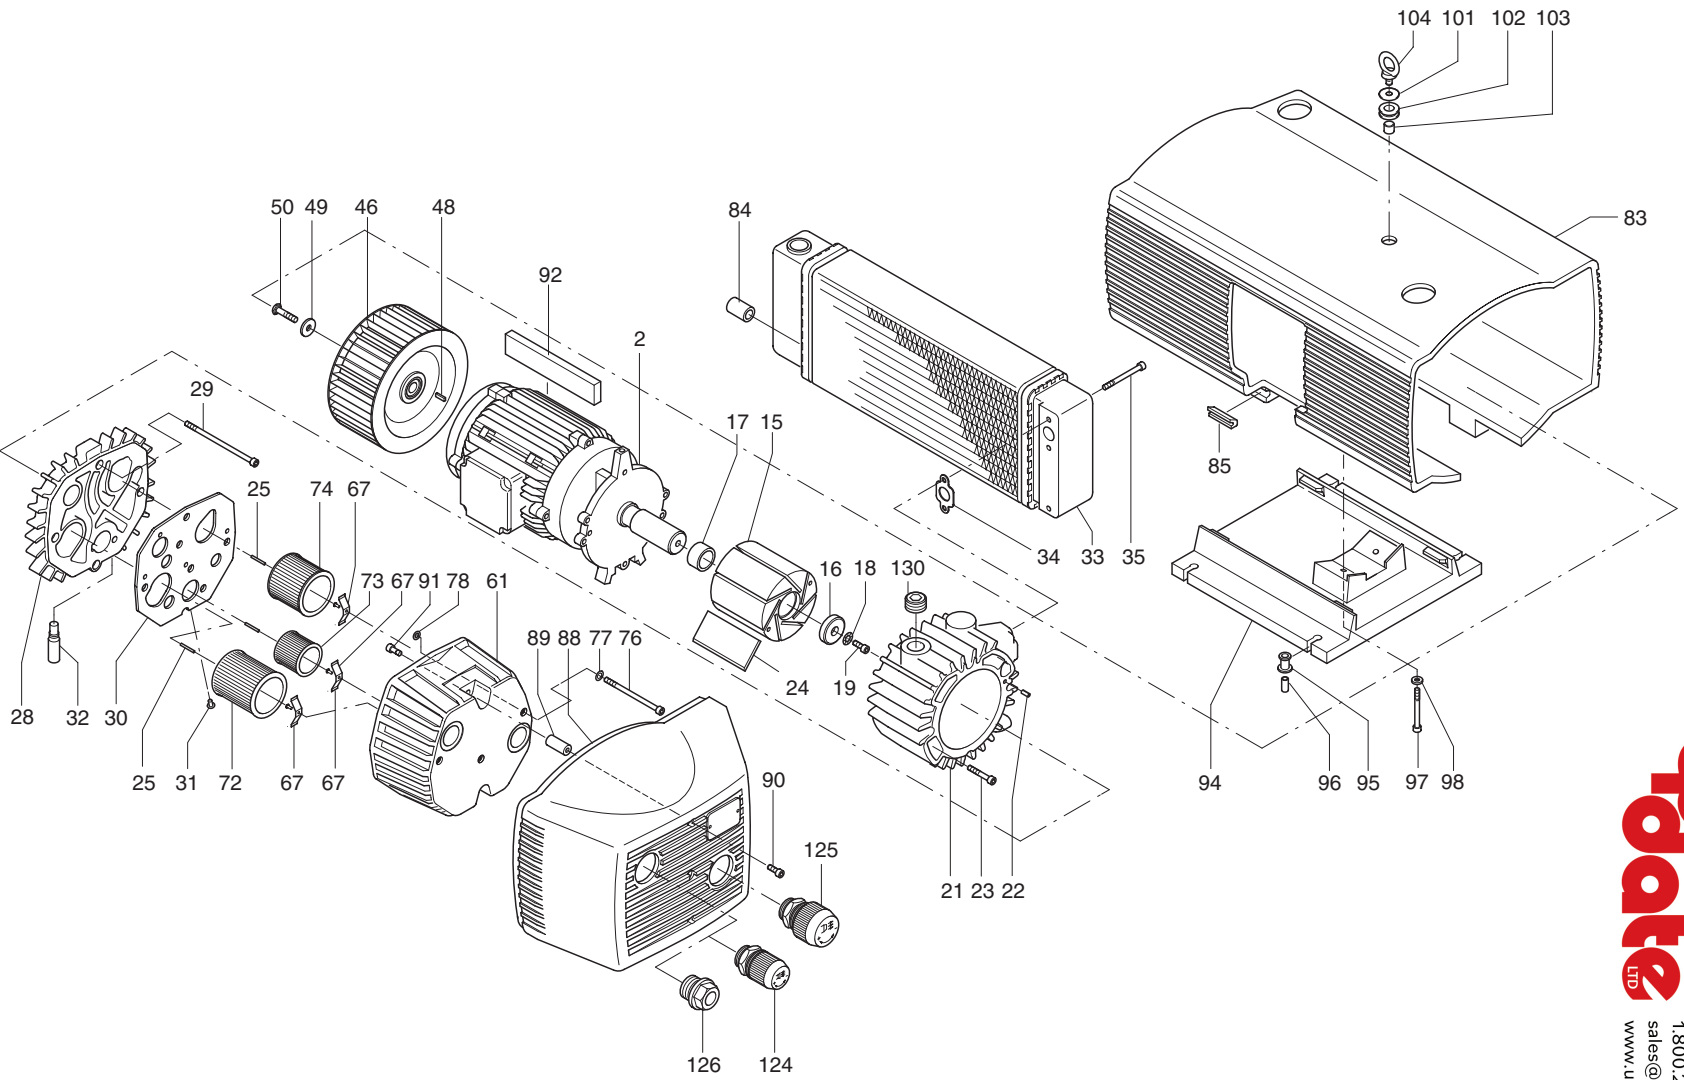

28 005600000

Geb. Becker GmbH & Co.KG · Hölker Feld 29-31 · D-42279 Wuppertal · Tel. (02 02) 9 97-0 · Fax (02 02) 66 08 55
Service: Tel. (02 02) 6 97-1 71 · Fax (02 02) 64 44 74 · E-mail: becker@becker.w.unnet.de · http://www.becker-international.com