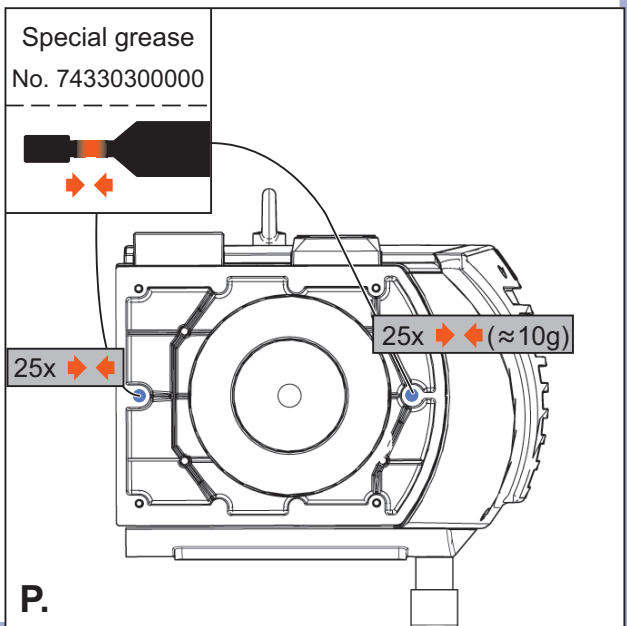

	<p>222-280 kg 490-617 lbs</p>	<p><math>A &gt; 400</math>mm <math>A &gt; 16</math>"</p>	<p><math>&gt; 5^{\circ}\text{C}/41^{\circ}\text{F}</math> <math>&lt; 45^{\circ}\text{C}/113^{\circ}\text{F}</math></p>	<p>max. 90%</p>	<p>max. 800m</p>
<p>1</p>	<p>2</p>				

**F1:** D: 218 mm  
H: 122 mm  
No.: **90951200000**  
F1: (polyester)  
VTLF 2.xxx/6  
No.: **90959600000**  
F2: D: 64 mm  
H: 120 mm  
2x No.: **90951000000**

**EN149 - FFP3**  
42 CFR 84 - N100

	<p> <math>A_{MAX} = 65\text{mm}</math>  <math>A_{MIN} = 41\text{mm}</math> </p> <p> <math>A_{\text{fan}} &lt; 41\text{mm}</math> </p>
<p> <b>VTLF 2.200/2.250</b> → No. 90136701005 (SET)  <b>L.</b> <b>VTLF 2.360</b> → No. 90132500005 (SET)         </p>	