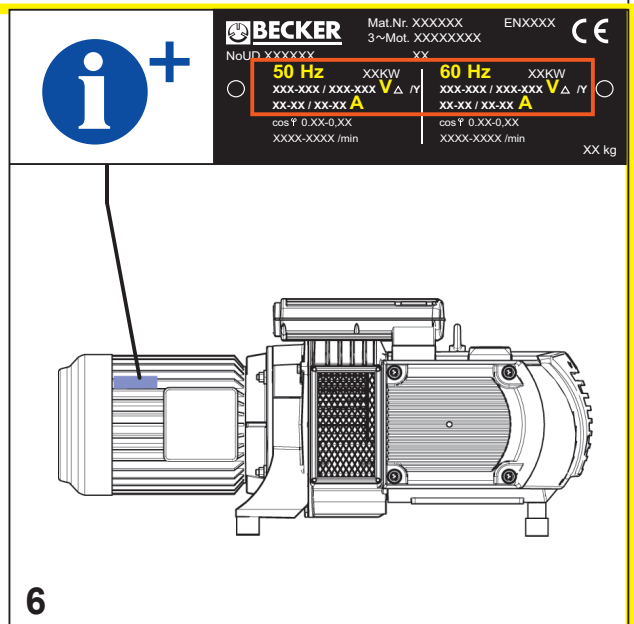

**VTLF 2.200**  
**VTLF 2.250**  
**VTLF 2.360**

2006/42/EG

DIN EN ISO 14001:2005

DIN EN ISO 9001  
001929 QM

		<p><b>MAX. VACUUM</b></p>		mbar
			<p><b>MAX.</b></p>	
		<p>DIN EN ISO 3744</p>	<p><math>L_{pA} = 75-80</math> dB(A) - 50Hz <math>L_{pA} = 77-82</math> dB(A) - 60Hz <math>K_{pA} = 3</math> dB(A)</p>	

	<p>222-280 kg 490-617 lbs</p>	<p><math>A &gt; 400</math>mm <math>A &gt; 16</math>"</p>	<p><math>&gt; 5^{\circ}\text{C}/41^{\circ}\text{F}</math> <math>&lt; 45^{\circ}\text{C}/113^{\circ}\text{F}</math></p>	<p>max. 90%</p>	<p>max. 800m</p>
<p>1</p>	<p>2</p>				

**F1:** D: 218 mm  
H: 122 mm  
No.: **90951200000**  
F1: (polyester)  
VTLF 2.xxx/6  
No.: **90959600000**  
F2: D: 64 mm  
H: 120 mm  
2x No.: **90951000000**

**EN149 - FFP3**  
42 CFR 84 - N100

	<p> <math>A_{MAX} = 65\text{mm}</math>  <math>A_{MIN} = 41\text{mm}</math> </p> <p> <math>A_{\text{fan}} &lt; 41\text{mm}</math> </p>
<p> <b>VTLF 2.200/2.250</b> → No. 90136701005 (SET)  <b>L.</b> <b>VTLF 2.360</b> → No. 90132500005 (SET)         </p>	