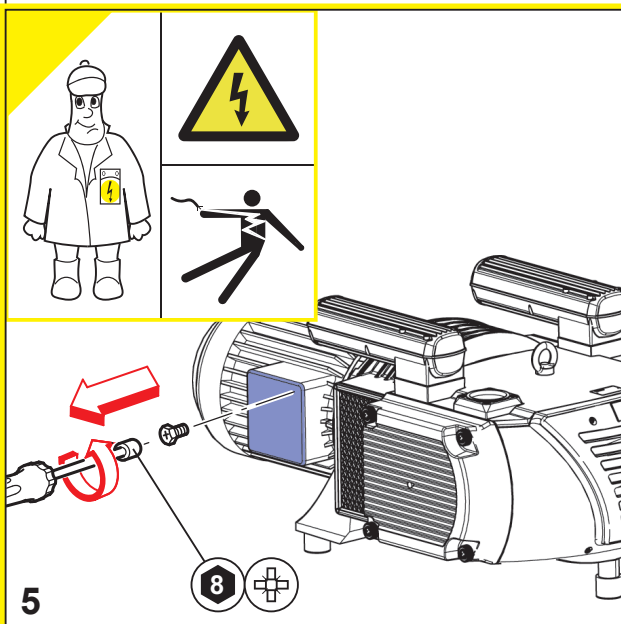

**F1:** D: 218 mm  
H: 122 mm  
No.: **90951200000**  
F1: (polyester)  
VTLF 2.xxx/6  
No.: **90959600000**  
F2: D: 64 mm  
H: 120 mm  
2x No.: **90951000000**

**EN149 - FFP3**  
42 CFR 84 - N100

	<p> <math>A_{MAX} = 65\text{mm}</math>  <math>A_{MIN} = 41\text{mm}</math> </p> <p> <math>A_{\text{fan}} &lt; 41\text{mm}</math> </p>
<p> <b>VTLF 2.200/2.250</b> → No. 90136701005 (SET)  <b>L.</b> <b>VTLF 2.360</b> → No. 90132500005 (SET)         </p>	