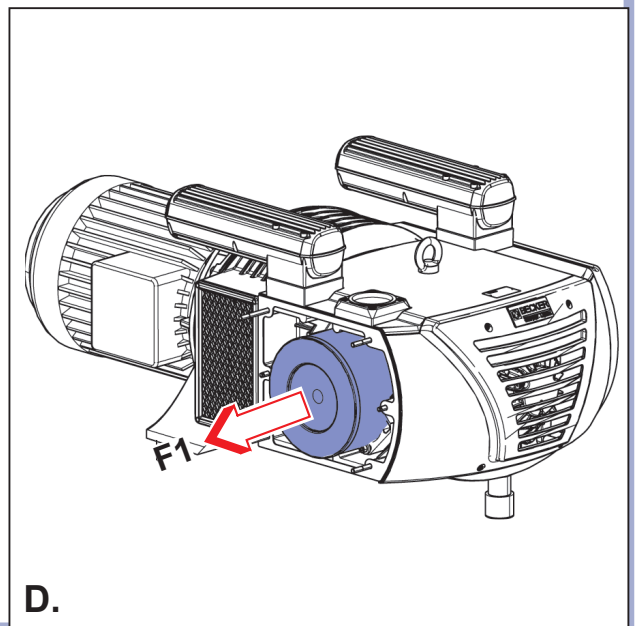

**F1:** D: 218 mm  
H: 122 mm  
No.: **90951200000**  
F1: (polyester)  
VTLF 2.xxx/6  
No.: **90959600000**  
F2: D: 64 mm  
H: 120 mm  
2x No.: **90951000000**

**EN149 - FFP3**  
42 CFR 84 - N100

	<p> <math>A_{MAX} = 65\text{mm}</math>  <math>A_{MIN} = 41\text{mm}</math> </p> <p> <math>A_{\text{fan}} &lt; 41\text{mm}</math> </p>
<p> <b>VTLF 2.200/2.250</b> → No. 90136701005 (SET)  <b>L.</b> <b>VTLF 2.360</b> → No. 90132500005 (SET)         </p>	