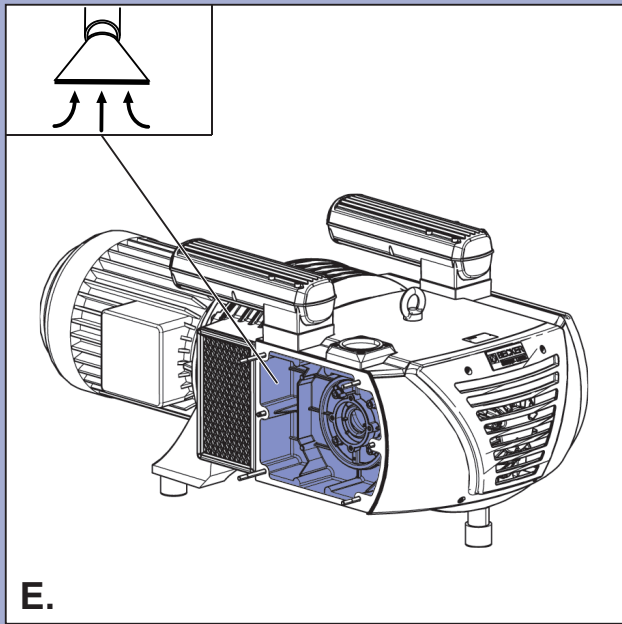

**F1:** D: 218 mm  
H: 122 mm  
No.: **90951200000**  
F1: (polyester)  
VTLF 2.xxx/6  
No.: **90959600000**  
F2: D: 64 mm  
H: 120 mm  
2x No.: **90951000000**

**EN149 - FFP3**  
42 CFR 84 - N100

	<p> <math>A_{MAX} = 65\text{mm}</math>  <math>A_{MIN} = 41\text{mm}</math> </p> <p> <math>A_{\text{fan}} &lt; 41\text{mm}</math> </p>
<p> <b>VTLF 2.200/2.250</b> → No. 90136701005 (SET)  <b>L.</b> <b>VTLF 2.360</b> → No. 90132500005 (SET)         </p>	