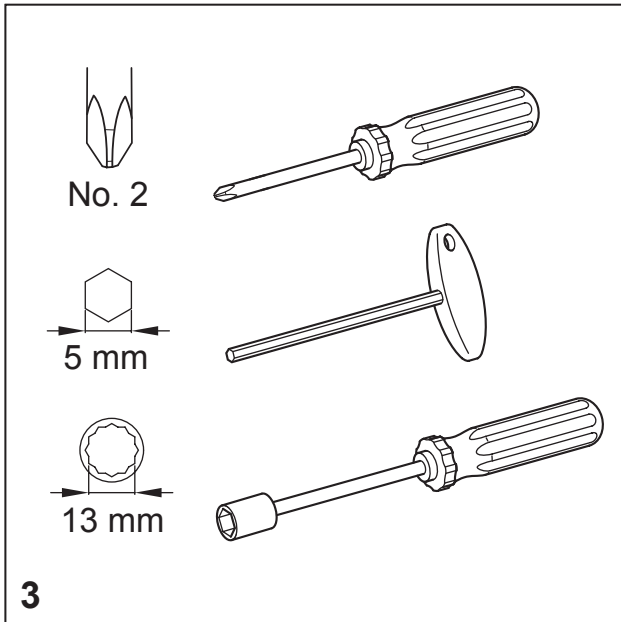

**F1:** D: 218 mm  
H: 122 mm  
No.: **90951200000**  
F1: (polyester)  
VTLF 2.xxx/6  
No.: **90959600000**  
F2: D: 64 mm  
H: 120 mm  
2x No.: **90951000000**

**EN149 - FFP3**  
42 CFR 84 - N100

	<p> <math>A_{MAX} = 65\text{mm}</math>  <math>A_{MIN} = 41\text{mm}</math> </p> <p> <math>A_{\text{fan}} &lt; 41\text{mm}</math> </p>
<p> <b>VTLF 2.200/2.250</b> → No. 90136701005 (SET)  <b>L.</b> <b>VTLF 2.360</b> → No. 90132500005 (SET)         </p>	