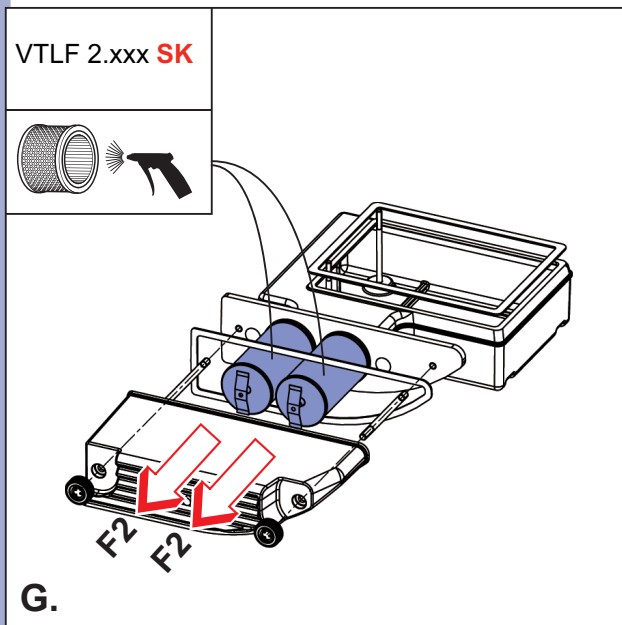

**F1:** D: 218 mm  
H: 122 mm  
No.: **90951200000**  
F1: (polyester)  
VTLF 2.xxx/6  
No.: **90959600000**  
F2: D: 64 mm  
H: 120 mm  
2x No.: **90951000000**

**EN149 - FFP3**  
42 CFR 84 - N100

	<p> <math>A_{MAX} = 65\text{mm}</math>  <math>A_{MIN} = 41\text{mm}</math> </p> <p> <math>A_{\text{fan}} &lt; 41\text{mm}</math> </p>
<p> <b>VTLF 2.200/2.250</b> → No. 90136701005 (SET)  <b>L.</b> <b>VTLF 2.360</b> → No. 90132500005 (SET)         </p>	