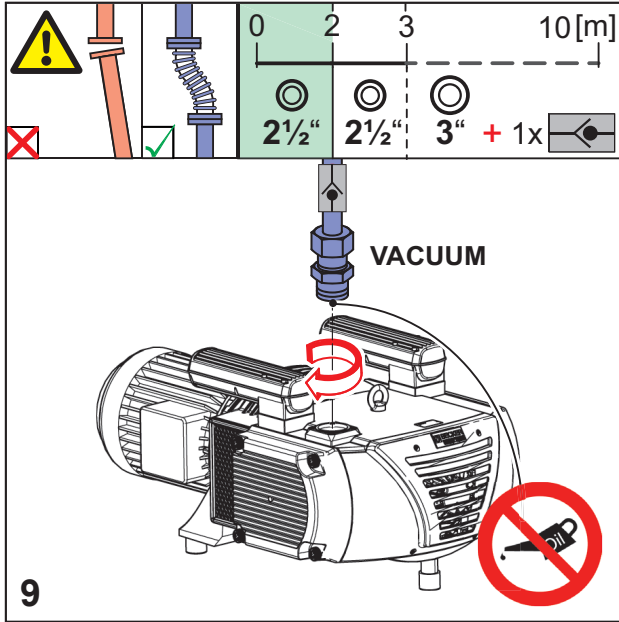

**F1:** D: 218 mm  
H: 122 mm  
No.: **90951200000**  
F1: (polyester)  
VTLF 2.xxx/6  
No.: **90959600000**  
F2: D: 64 mm  
H: 120 mm  
2x No.: **90951000000**

**EN149 - FFP3**  
42 CFR 84 - N100

	<p> <math>A_{MAX} = 65\text{mm}</math>  <math>A_{MIN} = 41\text{mm}</math> </p> <p> <math>A_{\text{fan}} &lt; 41\text{mm}</math> </p>
<p> <b>VTLF 2.200/2.250</b> → No. 90136701005 (SET)  <b>L.</b> <b>VTLF 2.360</b> → No. 90132500005 (SET)         </p>	