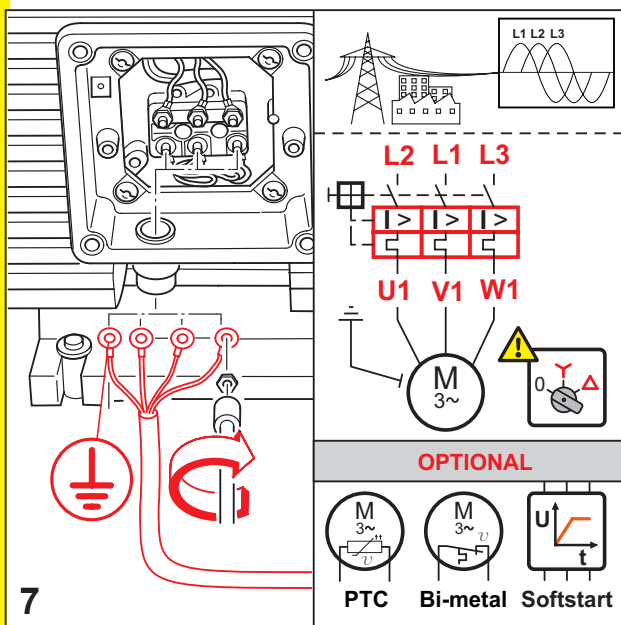

**F1:** D: 218 mm  
H: 122 mm  
No.: **90951200000**  
F1: (polyester)  
VTLF 2.xxx/6  
No.: **90959600000**  
F2: D: 64 mm  
H: 120 mm  
2x No.: **90951000000**

**EN149 - FFP3**  
42 CFR 84 - N100

	<p> <math>A_{MAX} = 65\text{mm}</math>  <math>A_{MIN} = 41\text{mm}</math> </p> <p> <math>A_{\text{fan}} &lt; 41\text{mm}</math> </p>
<p> <b>VTLF 2.200/2.250</b> → No. 90136701005 (SET)  <b>L.</b> <b>VTLF 2.360</b> → No. 90132500005 (SET)         </p>	