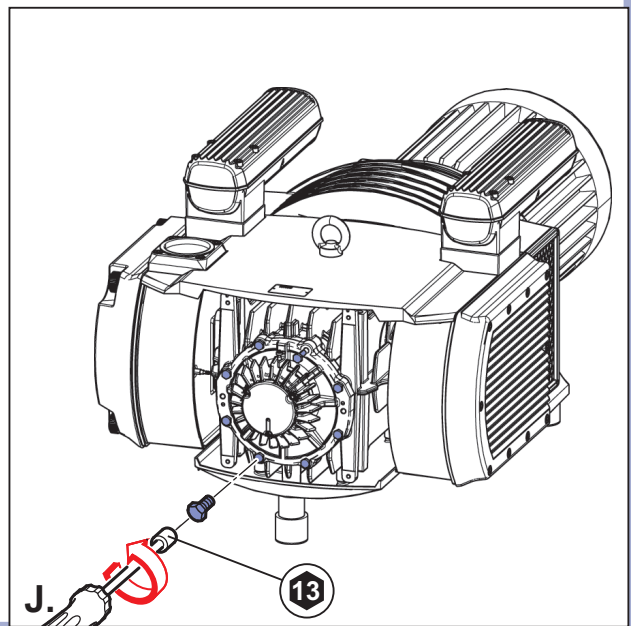

	<p>222-280 kg 490-617 lbs</p>	<p><math>A &gt; 400</math>mm <math>A &gt; 16</math>"</p>	<p><math>&gt; 5^{\circ}\text{C}/41^{\circ}\text{F}</math> <math>&lt; 45^{\circ}\text{C}/113^{\circ}\text{F}</math></p>	<p>max. 90%</p>	<p>max. 800m</p>
<p>1</p>	<p>2</p>				

**F1:** D: 218 mm  
H: 122 mm  
No.: **90951200000**  
F1: (polyester)  
VTLF 2.xxx/6  
No.: **90959600000**  
F2: D: 64 mm  
H: 120 mm  
2x No.: **90951000000**

**EN149 - FFP3**  
42 CFR 84 - N100

	<p> <math>A_{MAX} = 65\text{mm}</math>  <math>A_{MIN} = 41\text{mm}</math> </p> <p> <math>A_{\text{fan}} &lt; 41\text{mm}</math> </p>
<p> <b>VTLF 2.200/2.250</b> → No. 90136701005 (SET)  <b>L.</b> <b>VTLF 2.360</b> → No. 90132500005 (SET)         </p>	