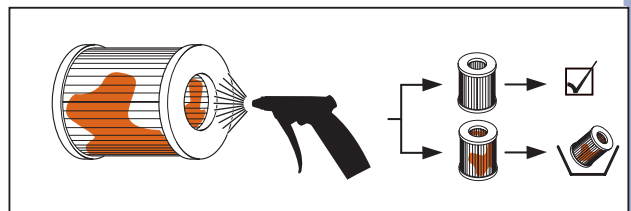

F1: D: 218 mm
H: 122 mm
No.: **90951200000**
F1: (polyester)
VTLF 2.xxx/6
No.: **90959600000**
F2: D: 64 mm
H: 120 mm
2x No.: **90951000000**

EN149 - FFP3
42 CFR 84 - N100