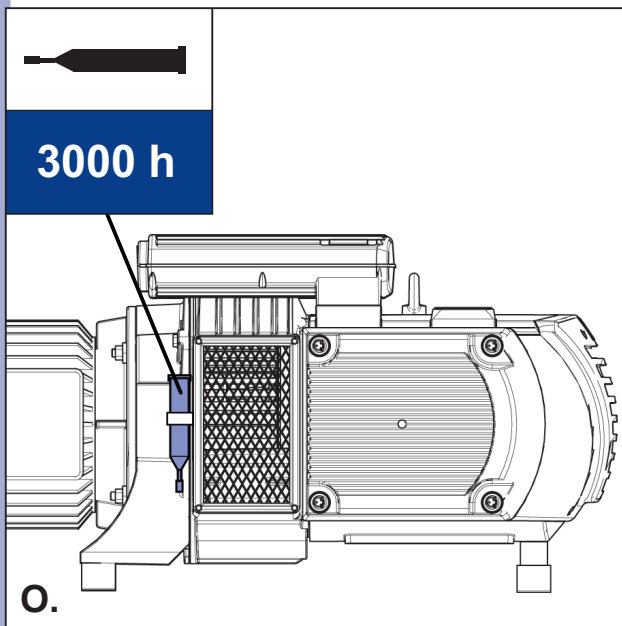

	<p>222-280 kg 490-617 lbs</p>	<p><math>A &gt; 400</math>mm <math>A &gt; 16</math>"</p>	<p><math>&gt; 5^{\circ}\text{C}/41^{\circ}\text{F}</math> <math>&lt; 45^{\circ}\text{C}/113^{\circ}\text{F}</math></p>	<p>max. 90%</p>	<p>max. 800m</p>
<p>1</p>	<p>2</p>				

**F1:** D: 218 mm  
H: 122 mm  
No.: **90951200000**  
F1: (polyester)  
VTLF 2.xxx/6  
No.: **90959600000**  
F2: D: 64 mm  
H: 120 mm  
2x No.: **90951000000**

**EN149 - FFP3**  
42 CFR 84 - N100

	<p> <math>A_{MAX} = 65\text{mm}</math>  <math>A_{MIN} = 41\text{mm}</math> </p> <p> <math>A_{\text{fan}} &lt; 41\text{mm}</math> </p>
<p> <b>VTLF 2.200/2.250</b> → No. 90136701005 (SET)  <b>L.</b> <b>VTLF 2.360</b> → No. 90132500005 (SET)         </p>	