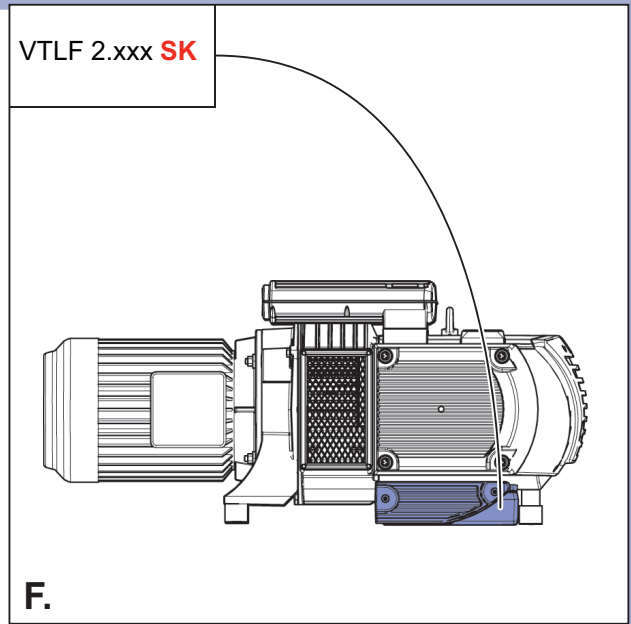

	<p>222-280 kg 490-617 lbs</p>	<p><math>A &gt; 400</math>mm <math>A &gt; 16</math>"</p>	<p><math>&gt; 5^{\circ}\text{C}/41^{\circ}\text{F}</math> <math>&lt; 45^{\circ}\text{C}/113^{\circ}\text{F}</math></p>	<p>max. 90%</p>	<p>max. 800m</p>
<p>1</p>	<p>2</p>				

**F1:** D: 218 mm  
H: 122 mm  
No.: **90951200000**  
F1: (polyester)  
VTLF 2.xxx/6  
No.: **90959600000**  
F2: D: 64 mm  
H: 120 mm  
2x No.: **90951000000**

**EN149 - FFP3**  
42 CFR 84 - N100

	<p> <math>A_{MAX} = 65\text{mm}</math>  <math>A_{MIN} = 41\text{mm}</math> </p> <p> <math>A_{\text{fan}} &lt; 41\text{mm}</math> </p>
<p> <b>VTLF 2.200/2.250</b> → No. 90136701005 (SET)  <b>L.</b> <b>VTLF 2.360</b> → No. 90132500005 (SET)         </p>	