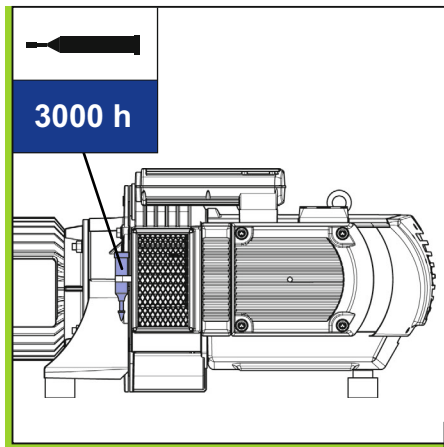

$A_{MAX} = 88\text{mm}$

$A_{MIN} = 60\text{mm}$

$A_{\text{fan}} < 60\text{mm}$

VTLF 2.400/2.500 → No. 90137301008 (SET)

22

23

24

WWW.BECKER-INTERNATIONAL-SHOP.COM