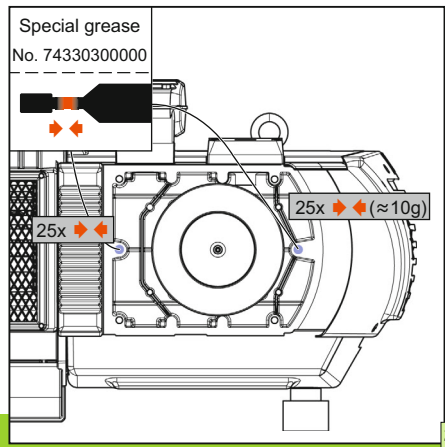

17

F1: D: 217 mm
H: 146 mm
No.: 9095970000

EN149 - FFP3
42 CFR 84 - N100

18

3000 h

19

20

21

$A_{MAX} = 88\text{mm}$

$A_{MIN} = 60\text{mm}$

$A_{\text{fan}} < 60\text{mm}$

VTLF 2.400/2.500 → No. 90137301008 (SET)

22

23

24

WWW.BECKER-INTERNATIONAL-SHOP.COM