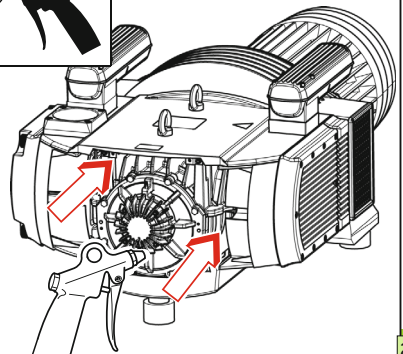

$A_{MAX} = 88\text{mm}$

$A_{MIN} = 60\text{mm}$

$A_{\text{fan}} < 60\text{mm}$

VTLF 2.400/2.500 → No. 90137301008 (SET)

22

23

24

WWW.BECKER-INTERNATIONAL-SHOP.COM