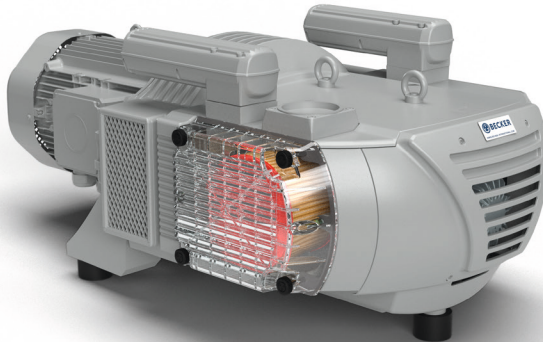

VTLF 2.400 VTLF 2.500

MAKE IT BECKER.

1

<p>MAX. VACUUM</p>		<p>mbar</p>
		<p>m³/h</p>
<p>L_{pA})))</p> <p>DIN EN ISO 11203 Accuracy Class 2 K_{sA} = 3 dB(A) l ← 1m</p>		<p>L_{pA} = 77-79 dB(A) - 50Hz L_{pA} = 79-80 dB(A) - 60Hz</p>