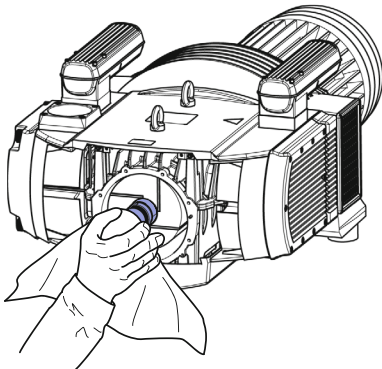

$A_{MAX} = 88\text{mm}$

$A_{MIN} = 60\text{mm}$

$A_{\text{fan}} < 60\text{mm}$

VTLF 2.400/2.500 → No. 90137301008 (SET)

22

23

24

WWW.BECKER-INTERNATIONAL-SHOP.COM